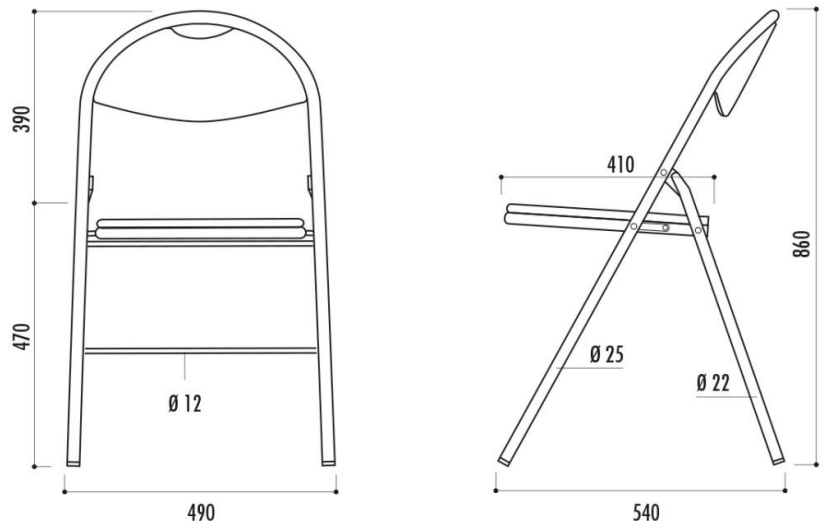

DIMENSIONS

**NUANCIER
PIEtement**

NUANCIER PIEtement

**NUANCIER
Tissu BONDAI
NON FEU M1**