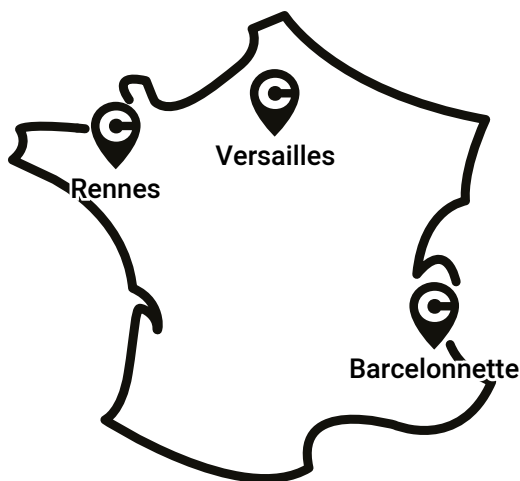

# + DE 1000 SITES ÉQUIPÉS DE NOS SOLUTIONS DONT :

Dunkerque, Lens, Amiens, Saint-Quentin, Center Parcs Le Lac d'Ailette (ADT02), Soissons, Fort-Mahon-Plage, Le Crotoy, Le Touquet, Berck, Reims, Épernay, Châlons-en-Champagne, Le Lac du Der, Colombey les Deux Églises, Chaumont, Versailles, Étampes, Bourdan, Corbeil-Essonnes, Pontoise, Saint-Denis, Saint-Ouen, Enghien-les-Bains, Caen, Ouistreham, Falaise, Coutances, Granville, Avranches, Lisieux, Honfleur, Deauville, Trouville, Brocéliande, Pleurtuit, Pontrieux, Rochefort-en-Terre, Pleyben, Le Guilvinec, Crozon-Morgat, l'Aber-Wrac'h, Pont-l'Abbé, Quimperlé, Le Pouliguen, Mortagne-au-Perche, Nogent-le-Rotrou, Mamers, Laval, Durtal, Châteaubriant, Bressuire, Niort et le Marais Poitevin, Poitiers, Le Futuroscope, Jarnac, Châteauroux, Montluçon, Thiers, Saint-Flour, Mende, Le-Puy-en-Velay, Le Lévézou, Rodez, Tours-Villandry, Orléans, Dijon, Beaune, Le Beaujolais, Amnéville, Châtel, Beaufort, Les Saisies, Le Bourg-d'Oisans, Voiron, Bellegarde, Salins-les-Bains, Luxeuil, Remiremont, Gérardmer, Seignosse, Hossegor, Capbreton, La Teste-de-Buch, Gujan-Mestras, Arès, Bazas, Saint-Jean-Pied-de-Port, Cambo-les-Bains, Salies-de-Béarn, Eaux-Bonnes - Gourette, Lourdes, Argelès-Gazost, Auch, Nogaro, Barbotan-les-Thermes, Carcassonne, Narbonne, Canet-en-Rousillon, Collioure, Vias, Lunel, Le Pont du Gard (ADT30), Uzès, Châteauneuf-du-Pape, Lançon-Provence, Gardanne, Lourmarin, Mougins, Théoule-sur-Mer, Cavalaire-sur-Mer, Cogolin, Isola 2000, Marseille, Nice, Biot, Saint-Laurent-du-Var, Villeneuve-Loubet, Roissy, Saint-Pierre-et-Miquelon, Sainte-Anne (Martinique), Petit-Bourg (Guadeloupe), Grand-Bourg (Marie-Galante)...