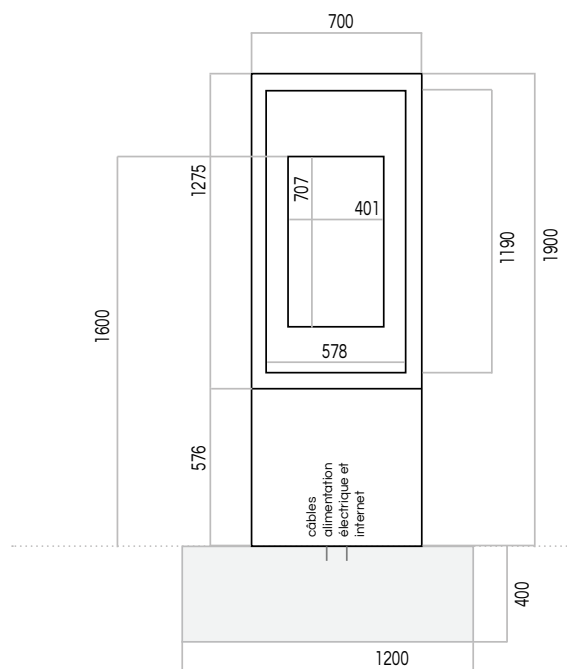

Base standard

- Mobilier aluminium
- Peinture époxy RAL 7012
- Verre de protection
- Anti-Vandal P2A EN356
- Décor Point « i »
- Rail Din précablé
- Différentiel 30mA
- Fixation Borne FT
- Fixation sol ou murale
- Dimensions 1900x700x160 mm
- Conditionnement en caisse bois
- Transport France métropolitaine

INFORMATIONS TECHNIQUES

Electrique / Electronique :

Système d'exploitation	Arch Linux
Processeur	INTEL 4 coeurs
Taille de la mémoire	4Go
Chipset graphique	Intel Gen 11 Graphics
Taille écran	32"
Type écran	LED, MTBF 50K h
Résolution	1080x1920 pixels, 178° horizontalement /178° verticalement
Luminosité	De 500 à plus de 2000 cd/m ² Réglage d'usine et gestion automatique
Couleurs	16.7 millions
Disque dur	SSD NVMe M.2 128Go
ADSL	Connexion PPP
Wifi	802.11b/g/n mode AP, Client, Monitor
Ethernet	10/100/1000/2500 Mbps
Logiciels	Navigateurs sur base electron
Alimentation	110V-240V AC 50/60hz
Consommation	Entre 5 et 110 W (Pilotage automatique écran)