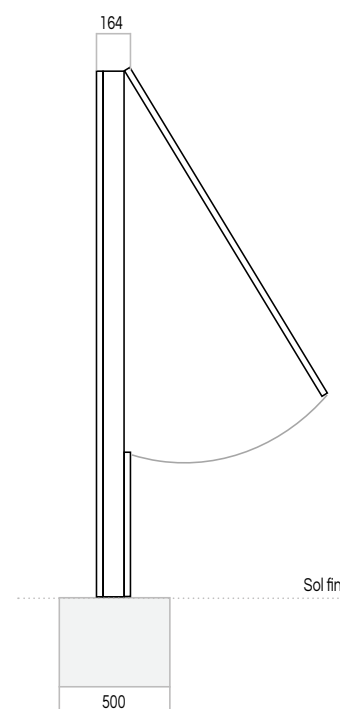

Module borne :

Profondeur	105mm
Largeur	491.5mm
Hauteur	770mm
Poids	16kg