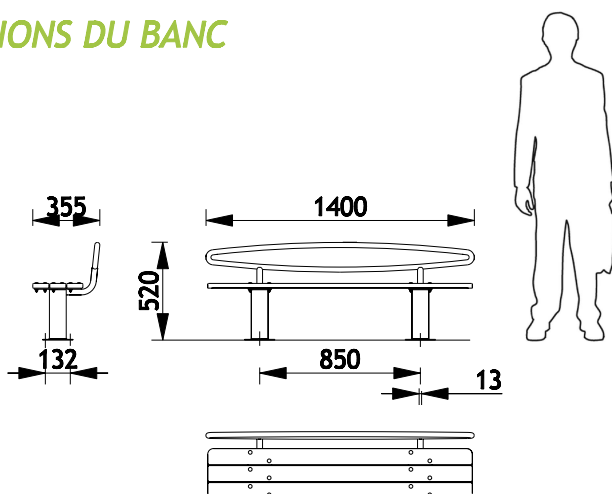

Les piètements du banc sont en acier zingué et sont formés d'un tube de diamètre 89mm et d'une platine de scellement d'épaisseur 4mm.

Les éléments en acier sont traités par zingage puis selon notre process Powder Blast (après nettoyage et grenailage, les pièces sont revêtues d'une première couche de poudre époxy, et d'une deuxième couche de poudre polyester).

4 points de scellement.

Livré monté.

Poids : 20kg.

DIMENSIONS DU BANC

TEINTES DU BANC

Teintes présentées :
Bois : Teinte naturelle
Piètements et Dossier :
Rouge de sécurité Ral 3001

Teintes à choisir dans le nuancier
RAL (satiné) ou AKZO NOBEL (sablé).