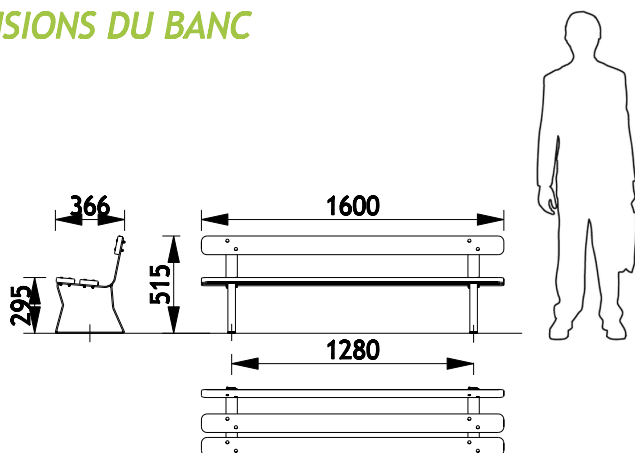

Ce mobilier a été conçu et fabriqué par Sineu Graff, expert de l'aménagement urbain, dans une démarche de développement durable.

DESCRIPTIF DU BANC

L'assise et le dossier du banc sont composés de 3 lattes en bois de section 97x25mm munies d'extrémités arrondies. Après l'application d'un Flow-Coat, les bois sont revêtus d'une lasure en émulsion aqueuse, sans solvants. Les bois sont labellisés et issus de forêts bien gérées.

2 points de scellement (Ø17mm).

Livré monté.

Poids : 20kg.

DIMENSIONS DU BANC

TEINTES DU BANC

Teintes présentées :
Bois : Teinte naturelle
Piètements : Gris sablé 900

Teintes à choisir dans le nuancier
RAL (satiné) ou AKZO NOBEL (sablé).