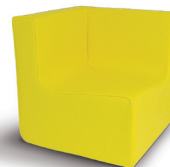

3 BANQUETTE 3 PLACES - Existe en 3 tailles

Taille Baby : LUTP 07
L. 90 x H. 36 x P. 40
Taille Kid's : LUT 07
L. 105 x H. 48 x P. 47
Taille Junior : LUTM 07
L. 117 x H. 57 x P. 53

4 BANQUETTE 3 PLACES ANGLE 90°
Existe en 3 tailles - Coloris imposé

Taille Baby : LUTP 90 3 P
L. 96 x H. 36 x P. 40
Taille Kid's : LUT 90 3 P
L. 120 x H. 48 x P. 47
Taille Junior : LUTM 90 3 P
L. 137 x H. 57 x P. 52,5

5 BANQUETTE 4 PLACES ANGLE 120°
Existe en 2 tailles uniquement - Coloris imposé

Taille Baby : LUTP 120
L. 117 x H. 36 x P. 40
Taille Kid's : LUT 120
L. 148 x H. 48 x P. 47

6 BANQUETTE ANGLE 30° - Existe en 3 tailles

Taille Baby : LUTP 30
L. 35 x H. 36 x P. 40
Taille Kid's : LUT 30
L. 44 x H. 48 x P. 47
Taille Junior : LUTM 30
L. 50 x H. 57 x P. 52,5

7 BANQUETTE ANGLE 90°
Existe en 3 tailles

Taille Baby : LUTP 90
L. 40 x H. 36 x P. 40
Taille Kid's : LUT 90
L. 47 x H. 48 x P. 47
Taille Junior : LUTM 90
L. 52,5 x H. 57 x P. 52,5

KID'S

sofa

(Une parenth'aise dans votre quotidien)